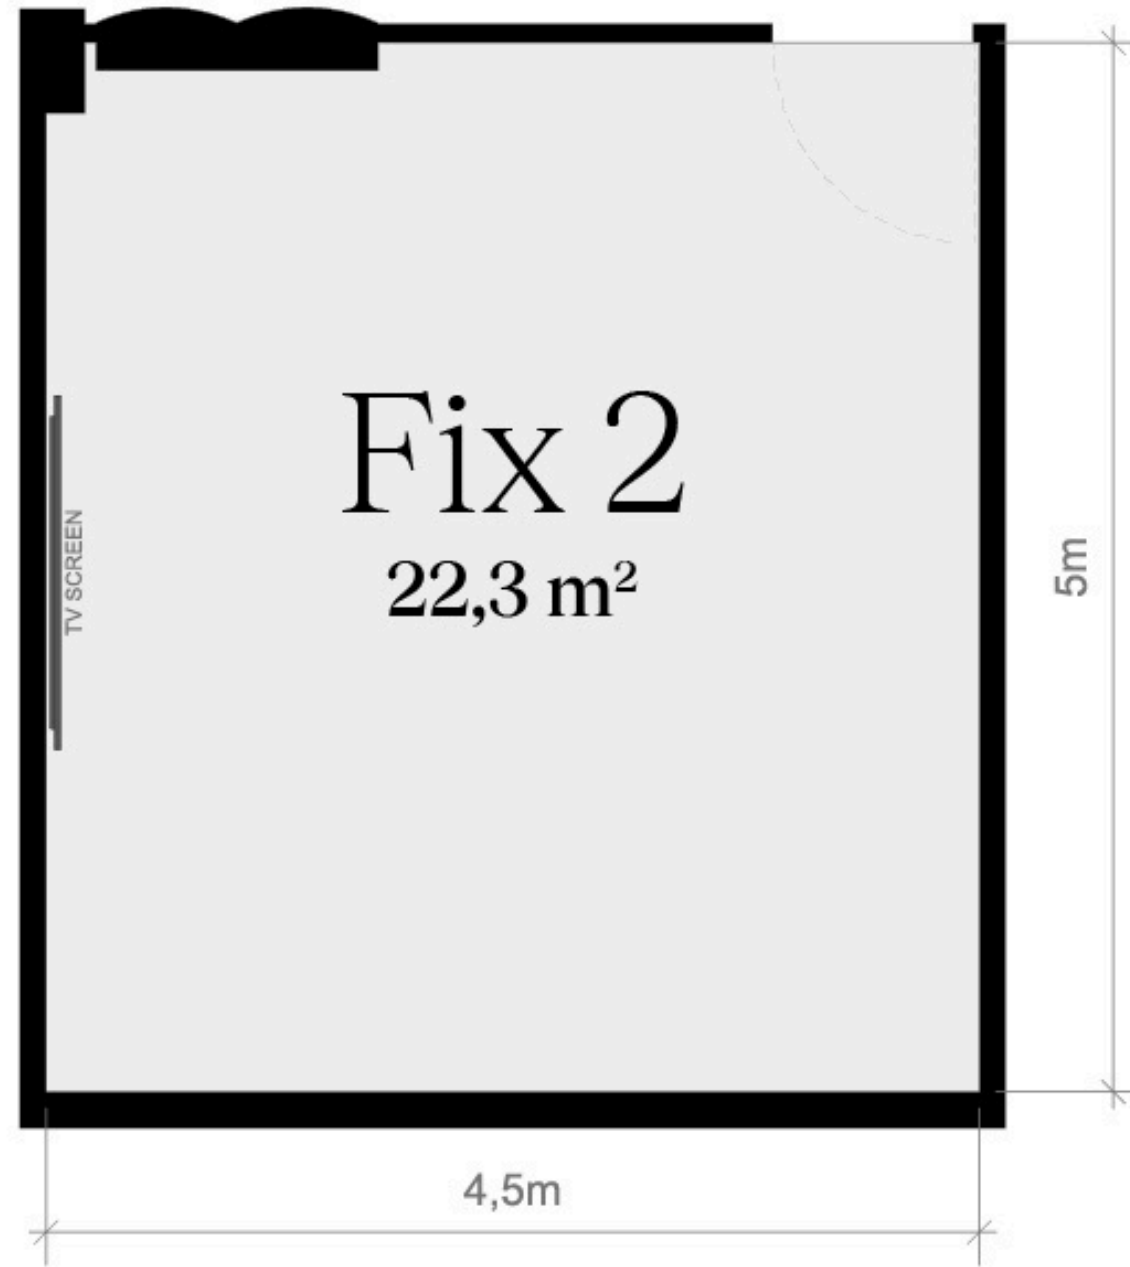

# Fix 2

PLAN

**BOARDROOM**  
12 pax sitting

**dimensions**

22,3 m2

**capacity**

12 pax

**audiovisual**