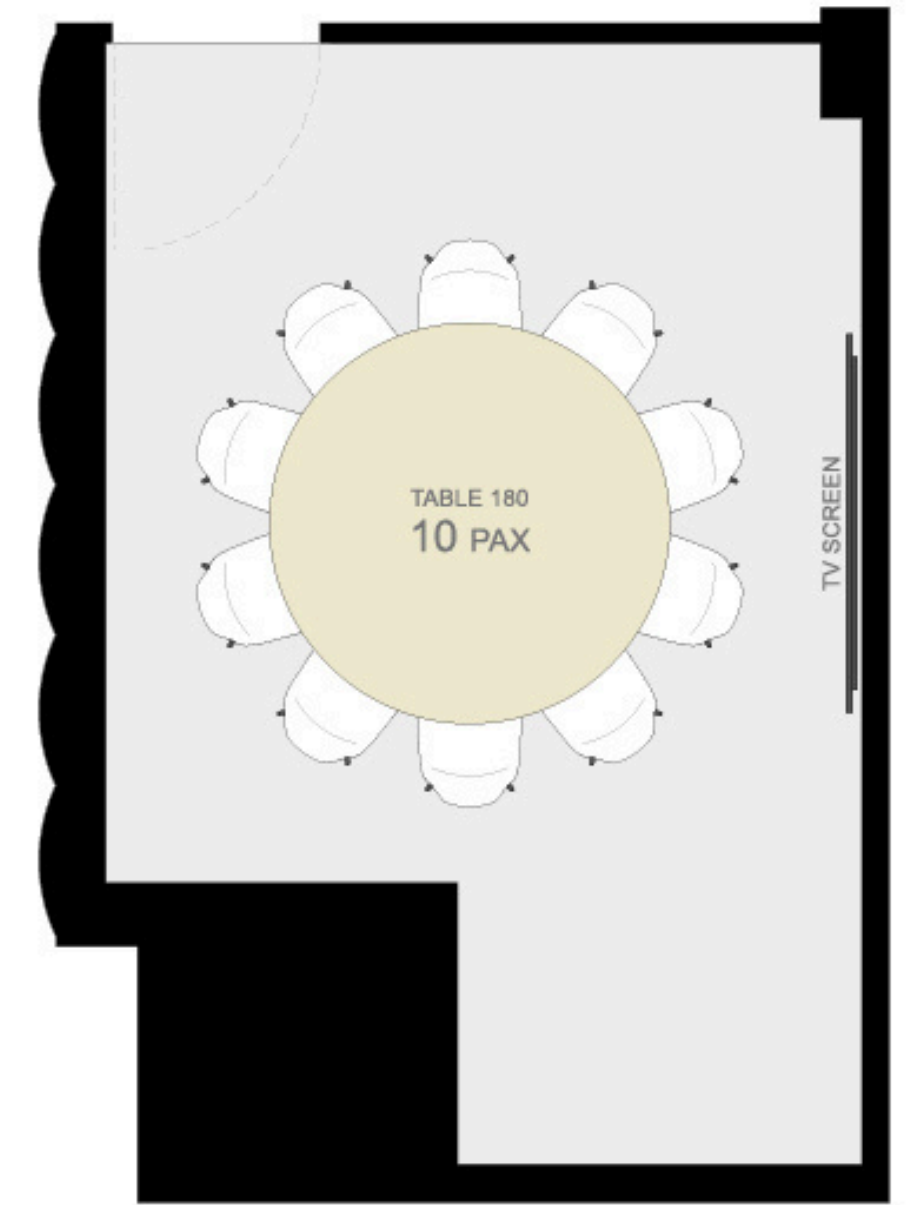

# Fix 1

PLAN

**BOARDROOM**  
10 pax sitting

**dimensions**

15 m<sup>2</sup>

**capacity**

10 pax

**audiovisual**

LCD screen 55" et Barco Click Share