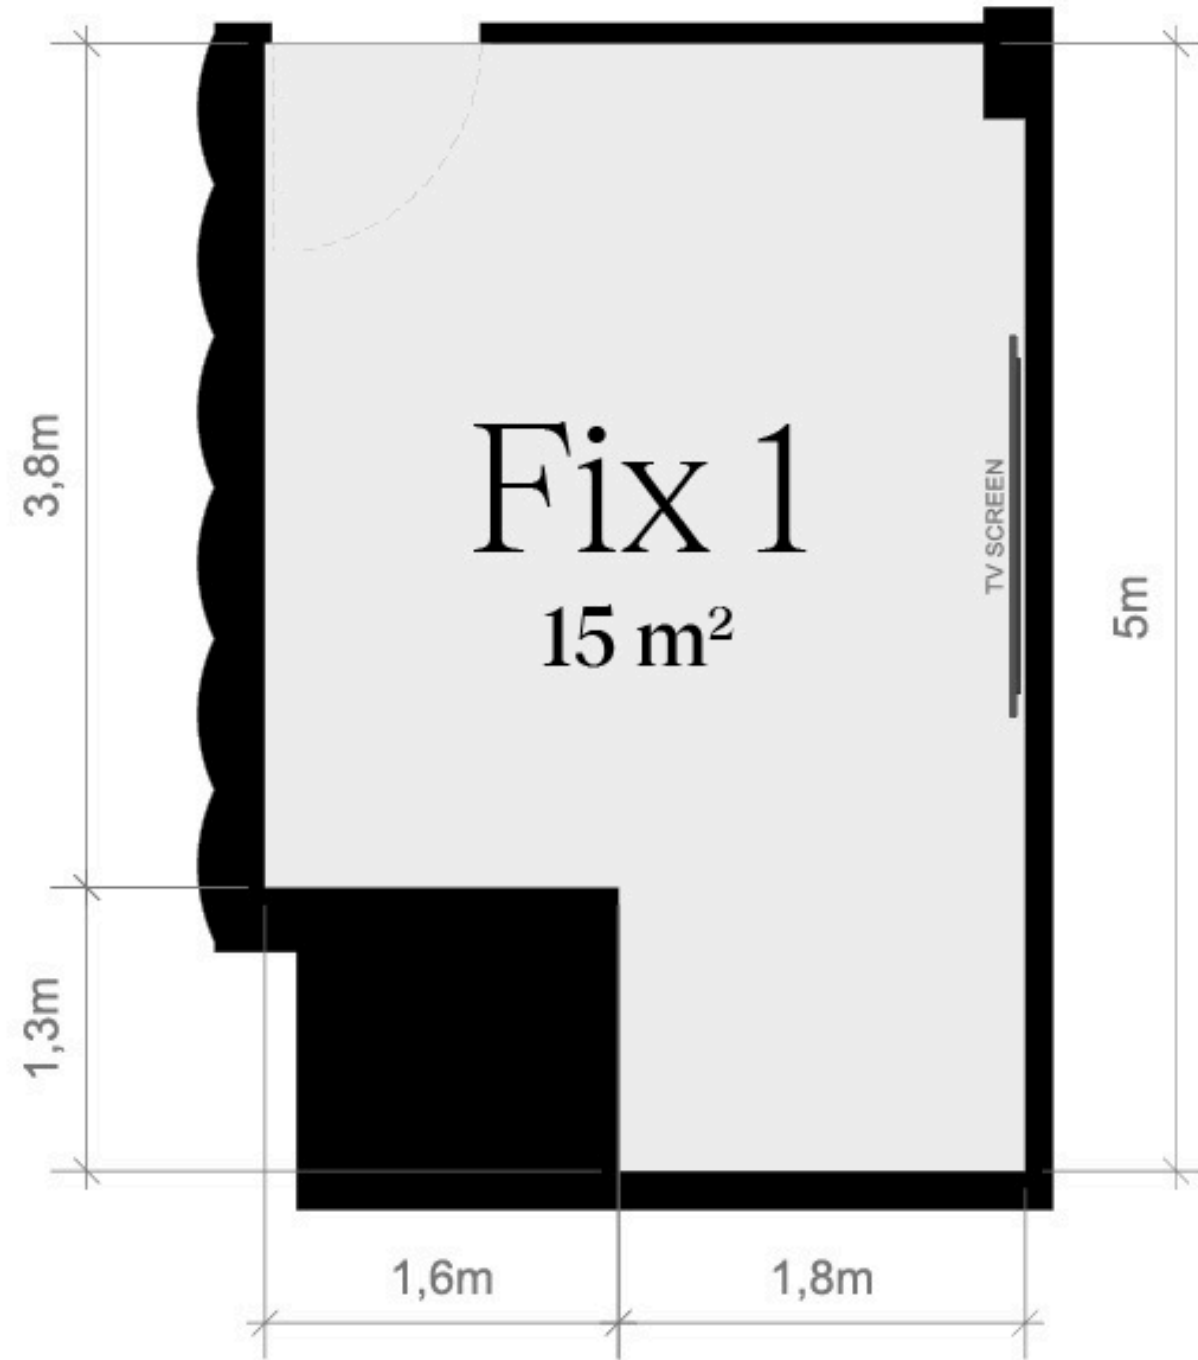

# Fix 1

PLAN

**BOARDROOM**  
10 pax sitting

**dimensions**

15 m<sup>2</sup>

**capacity**

10 pax

**audiovisual**